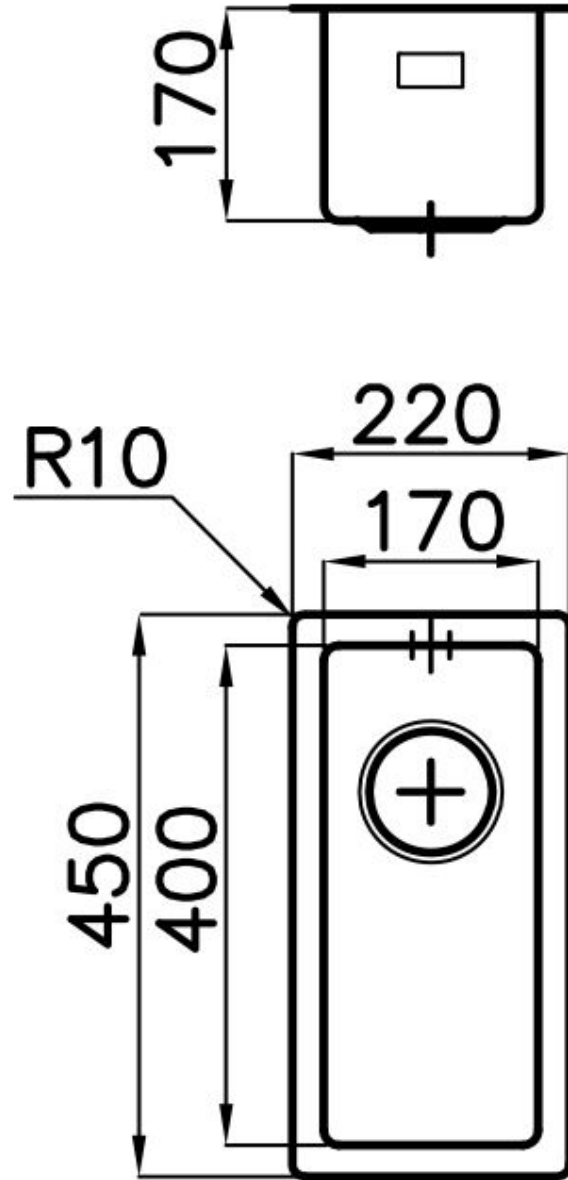

---

Base 30 cm

---

Dimensioni 220x450 mm

---

Dotazioni standard Ganci di fissaggio, guarnizione, piletta, troppo-pieno e sifone, Imballo in scatola

---

Fori Mixer Nessun foro di serie

---

Foro incasso Vedi scheda tecnica

---

Gocciolatoio No

---

Larghezza 22 cm

---

Misura vasca 170x400mm

---

Numero vasche 1 vasca

---

Piletta Piletta SPACE 3,5"

---

## DATI TECNICI